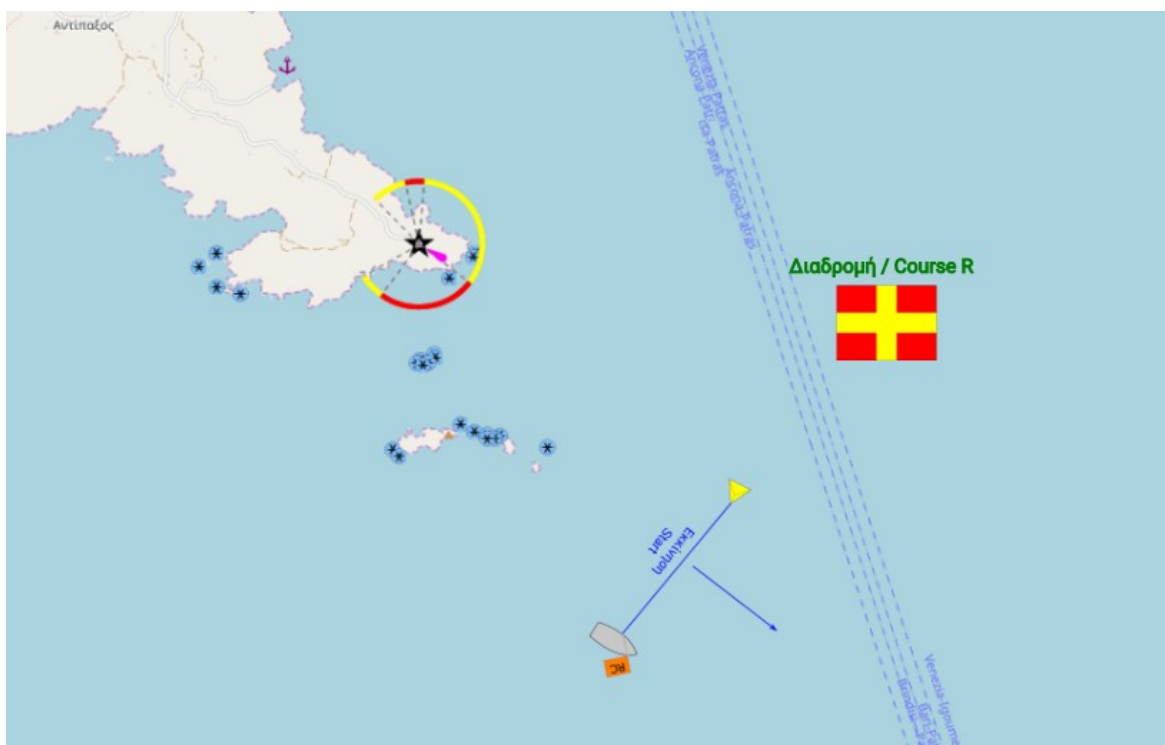

Σχεδιάγραμμα εκκίνησης 4ης ιστιοδρομίας / Start of Race 4

Διαδρομή T: Εκκίνηση από Γάιο – Τερματισμός Πρέβεζα / Course T: Start at Gaios – Finish at Preveza

Διαδρομή R: Εκκίνηση από Δασκάλι – Τερματισμός Πρέβεζα / Course R: Start at Daskali – Finish at Preveza