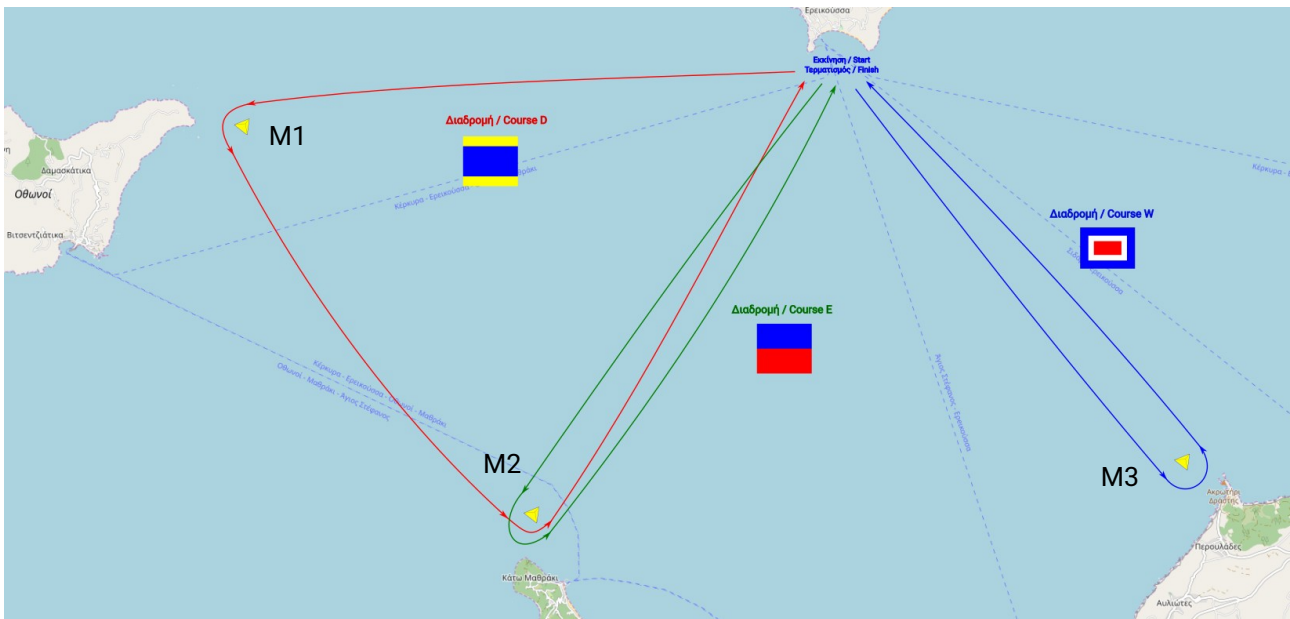

## Προσάρτημα A / Appendix A

Σχεδιάγραμμα 1ης Ιστιοδρομίας / Race 1 Diagram

Διαδρομή : Εκκίνηση από Κασσιώπη– Τερματισμός στην Ερικούσα

Course: Start at Kassiope – Finish at Erikoussa

## Σχεδιάγραμμα 2ης Ιστιοδρομίας / Race 1 Diagram

Παράκτια Διαποντίων νήσων / Coastal Diapontion Nison

Διαδρομή D: Εκκίνηση – M1 (Οθωνοί) αριστερά – M2 (Μαθράκι) αριστερά – Τερματισμός

Course D: Start – M1 (Othonoi) to port – M2 (Mathraki) to port – Finish

Διαδρομή E: Εκκίνηση – M2 Μαθράκι αριστερά – Τερματισμός

Course E: Start – M2 (Mathraki) to port – Finish

Διαδρομή W: Εκκίνηση – M3 (Ακ. Δράστης) αριστερά – Τερματισμός

Course W: Start – M3 (Ak. Drastis) to port – Finish

### Σχεδιάγραμμα εκκίνησης 3ης Ιστιοδρομίας / Race 3 Start

Διαδρομή F: Εκκίνηση Ερεικούσα – Διάπλο αριστερά – Λαγούδια αριστερά – Τερματισμός Λάκκα

Course F: Start at Erikoussa – Diaplo to port – Lagoudia to port – Finish at Lakka