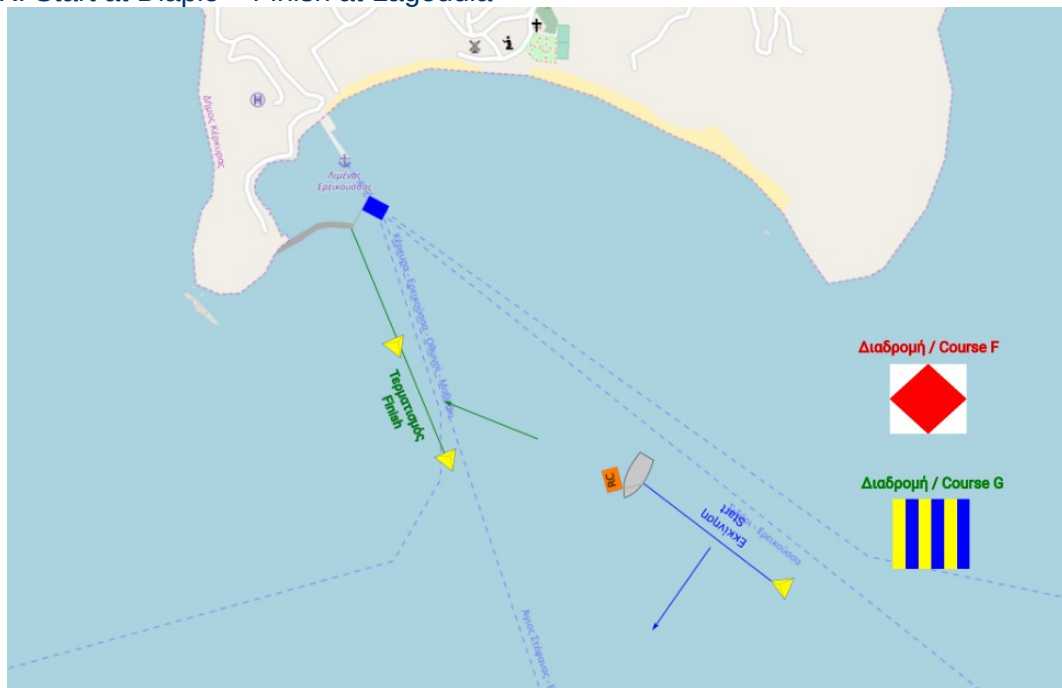

Διαδρομή E: Εκκίνηση – M2 Μαθράκι αριστερά – Τερματισμός

Course E: Start – M2 (Mathraki) to port – Finish

Διαδρομή W: Εκκίνηση – M3 (Ακ. Δράστης) αριστερά – Τερματισμός

Course W: Start – M3 (Ak. Drastis) to port – Finish

### Σχεδιάγραμμα εκκίνησης 3ης Ιστιοδρομίας / Race 3 Start

Διαδρομή F: Εκκίνηση Ερεικούσα – Διάπλο αριστερά – Λαγούδια αριστερά – Τερματισμός Λάκκα

Course F: Start at Erikoussa – Diaplo to port – Lagoudia to port – Finish at Lakka

Διαδρομή G: Εκκίνηση Ερεικούσα – ν. Διάπλο αριστερά – Τερματισμός Λαγούδια

Course G: Start at Erikoussa – Diaplo to port – Finish at Lagoudia

Διαδρομή J: Εκκίνηση Διάπλο – Λαγούδια αριστερά – Τερματισμός Λάκκα

Course J: Start at Diaplo – Lagoudia to port – Finish at Lakka

Διαδρομή K: Εκκίνηση Διάπλο – Τερματισμός Λαγούδια

Course K: Start at Diaplo – Finish at Lagoudia