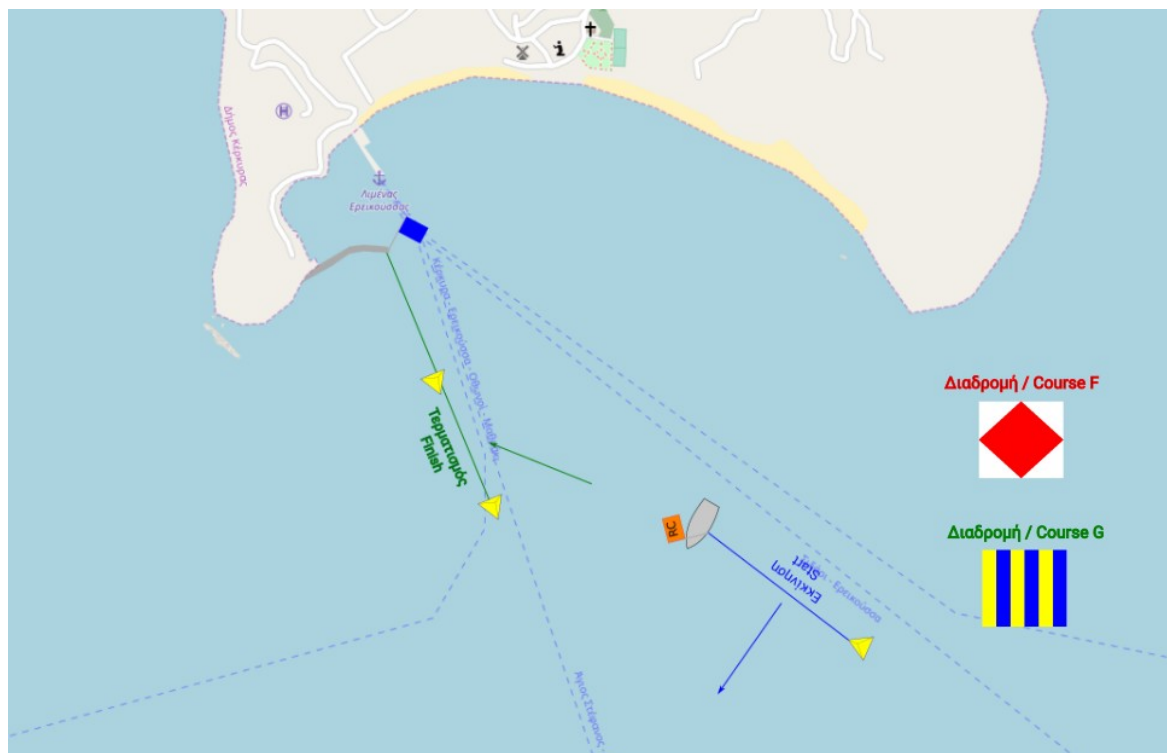

## Προσάρτημα A / Appendix A

Σχεδιάγραμμα 1ης Ιστιοδρομίας / Race 1 Diagram

Διαδρομή : Εκκίνηση από Κασσιώπη– Τερματισμός στην Ερικούσα

Course: Start at Kassiope – Finish at Erikoussa

## Σχεδιάγραμμα 2ης Ιστιοδρομίας / Race 1 Diagram

Παράκτια Διαποντίων νήσων / Coastal Diapontion Nison

Διαδρομή D: Εκκίνηση – M1 (Οθωνοί) αριστερά – M2 (Μαθράκι) αριστερά – Τερματισμός

Course D: Start – M1 (Othonoi) to port – M2 (Mathraki) to port – Finish

Διαδρομή E: Εκκίνηση – M2 Μαθράκι αριστερά – Τερματισμός

Course E: Start – M2 (Mathraki) to port – Finish

Διαδρομή W: Εκκίνηση – M3 (Ακ. Δράστης) αριστερά – Τερματισμός

Course W: Start – M3 (Ak. Drastis) to port – Finish

### Σχεδιάγραμμα εκκίνησης 3ης Ιστιοδρομίας / Race 3 Start

Διαδρομή F: Εκκίνηση Ερεικούσα – Διάπλο αριστερά – Λαγούδια αριστερά – Τερματισμός Λάκκα

Course F: Start at Erikoussa – Diaplo to port – Lagoudia to port – Finish at Lakka