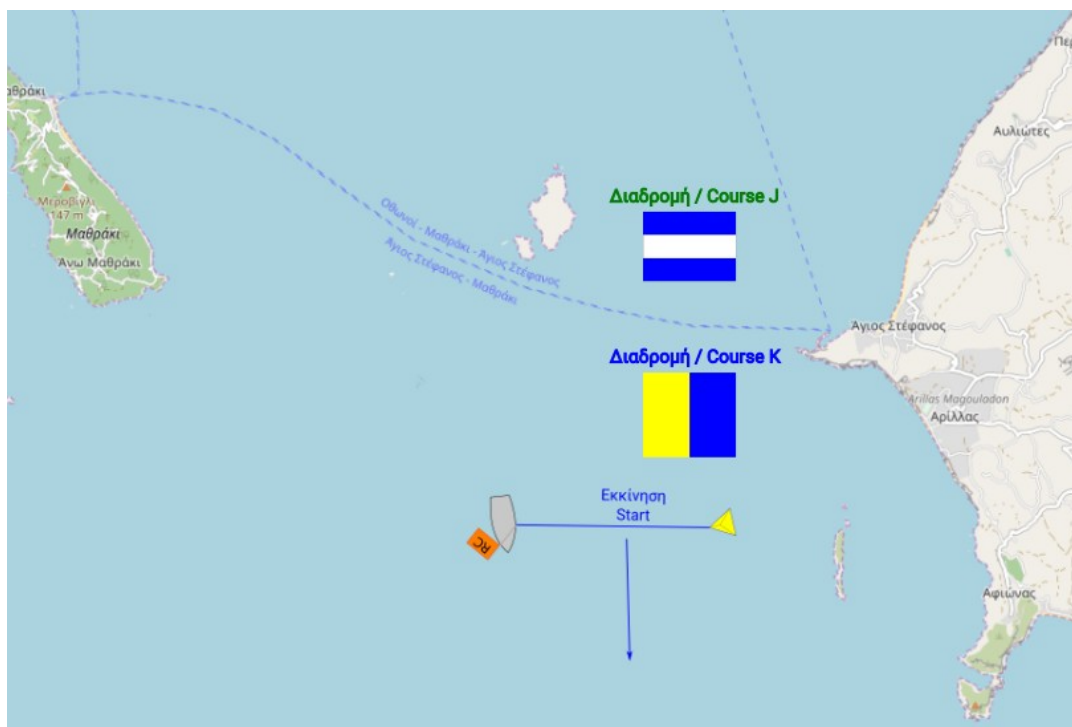

Διαδρομή E: Εκκίνηση – M2 Μαθράκι αριστερά – Τερματισμός

Course E: Start – M2 (Mathraki) to port – Finish

Διαδρομή W: Εκκίνηση – M3 (Ακ. Δράστης) αριστερά – Τερματισμός

Course W: Start – M3 (Ak. Drastis) to port – Finish

### Σχεδιάγραμμα εκκίνησης 3ης Ιστιοδρομίας / Race 3 Start

Διαδρομή F: Εκκίνηση Ερεικούσα – Διάπλο αριστερά – Λαγούδια αριστερά – Τερματισμός Λάκκα

Course F: Start at Erikoussa – Diaplo to port – Lagoudia to port – Finish at Lakka

Διαδρομή G: Εκκίνηση Ερεικούσα – ν. Διάπλο αριστερά – Τερματισμός Λαγούδια

Course G: Start at Erikoussa – Diaplo to port – Finish at Lagoudia

Διαδρομή J: Εκκίνηση Διάπλο – Λαγούδια αριστερά – Τερματισμός Λάκκα

Course J: Start at Diaplo – Lagoudia to port – Finish at Lakka

Διαδρομή K: Εκκίνηση Διάπλο – Τερματισμός Λαγούδια

Course K: Start at Diaplo – Finish at Lagoudia