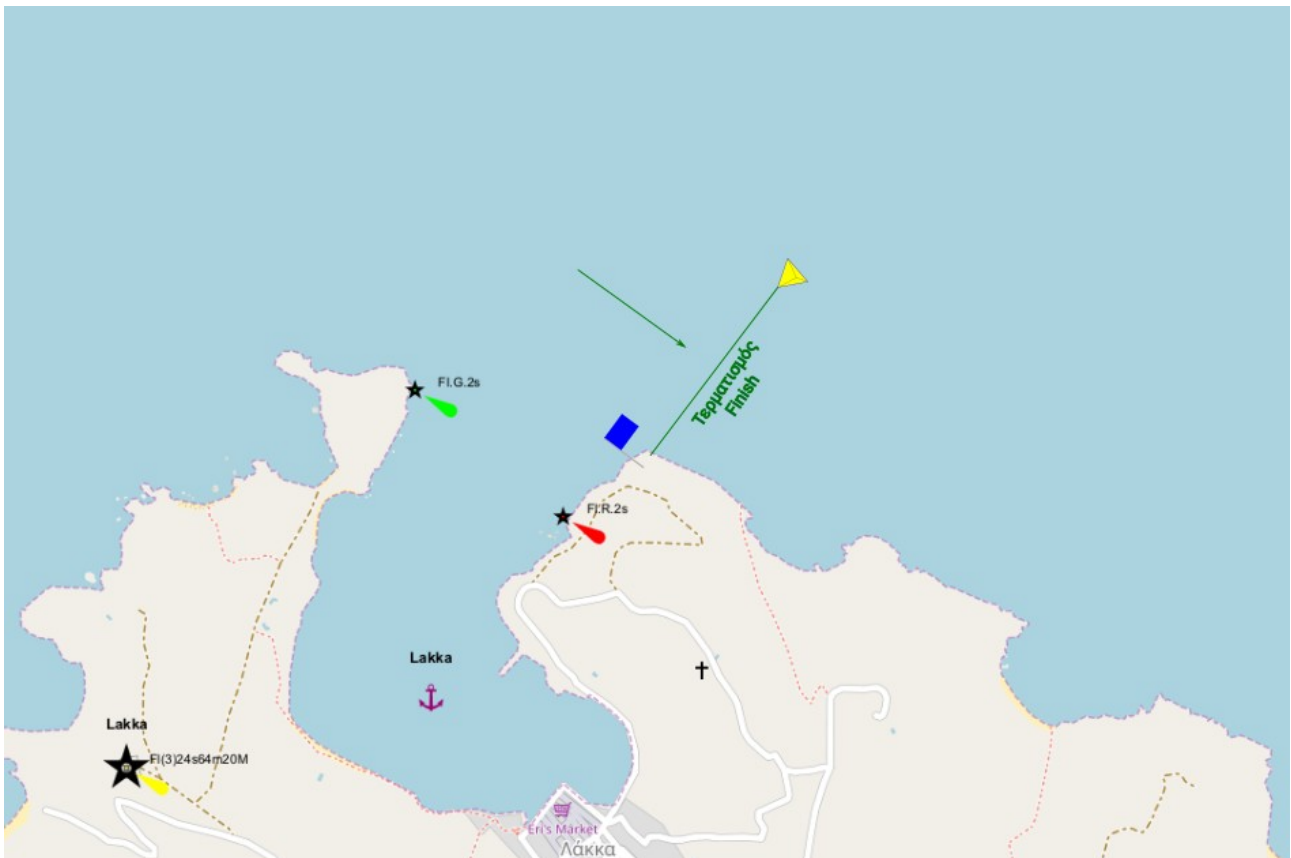

Διαδρομή G: Εκκίνηση Ερεικούσα – ν. Διάπλο αριστερά – Τερματισμός Λαγούδια

Course G: Start at Erikoussa – Diaplo to port – Finish at Lagoudia

Διαδρομή J: Εκκίνηση Διάπλο – Λαγούδια αριστερά – Τερματισμός Λάκκα

Course J: Start at Diaplo – Lagoudia to port – Finish at Lakka

Διαδρομή K: Εκκίνηση Διάπλο – Τερματισμός Λαγούδια

Course K: Start at Diaplo – Finish at Lagoudia

## Σχεδιαγράμματα τερματισμών της 3ης ιστιοδρομίας / Race 3 finish

Σχεδιάγραμμα εκκίνησης 4ης ιστιοδρομίας / Start of Race 4

Διαδρομή T: Εκκίνηση από Γάιο – Τερματισμός Πρέβεζα / Course T: Start at Gaios – Finish at Preveza

Παράκτια Πρέβεζας / Coastal Preveza

Διαδρομή: Εκκίνηση – M1 αριστερά – M2 αριστερά – Τερματισμός

Course: Start – M1 to port – M2 to port – Finish