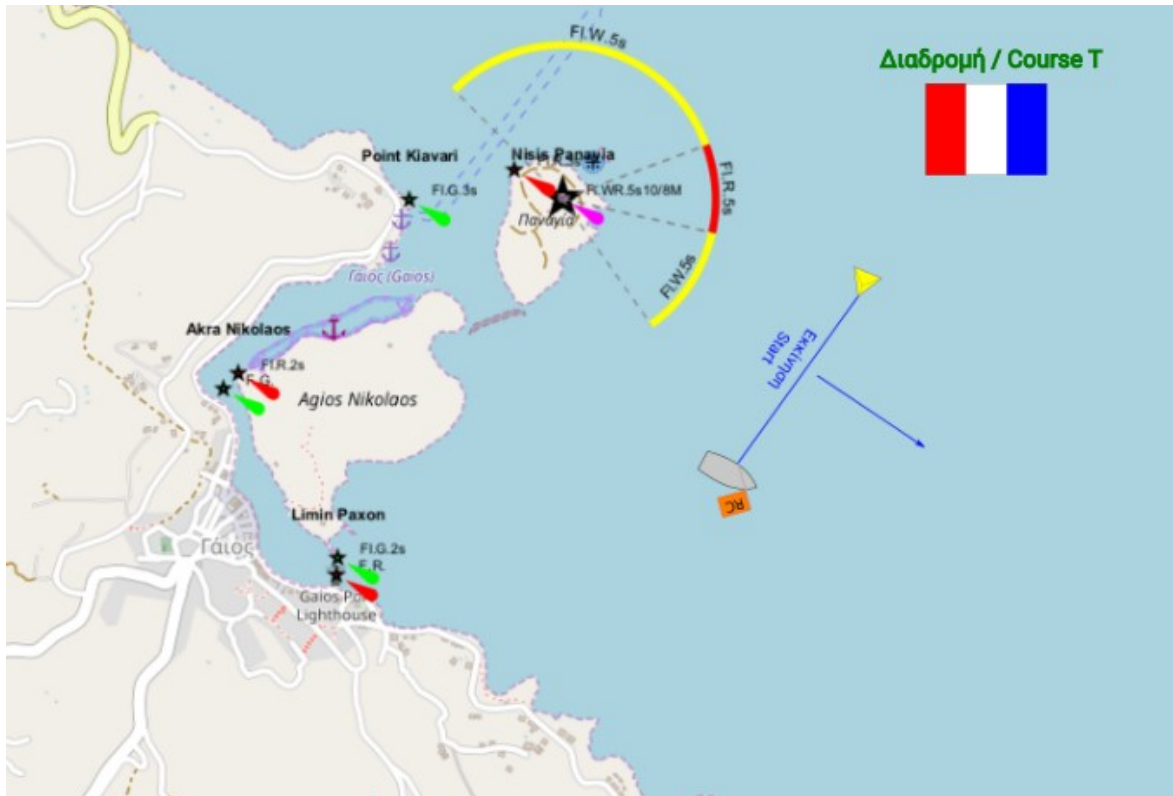

Σχεδιάγραμμα εκκίνησης 4ης ιστιοδρομίας / Start of Race 4

Διαδρομή T: Εκκίνηση από Γάιο – Τερματισμός Πρέβεζα / Course T: Start at Gaios – Finish at Preveza

Διαδρομή R: Εκκίνηση από Δασκάλι – Τερματισμός Πρέβεζα / Course R: Start at Daskali – Finish at Preveza