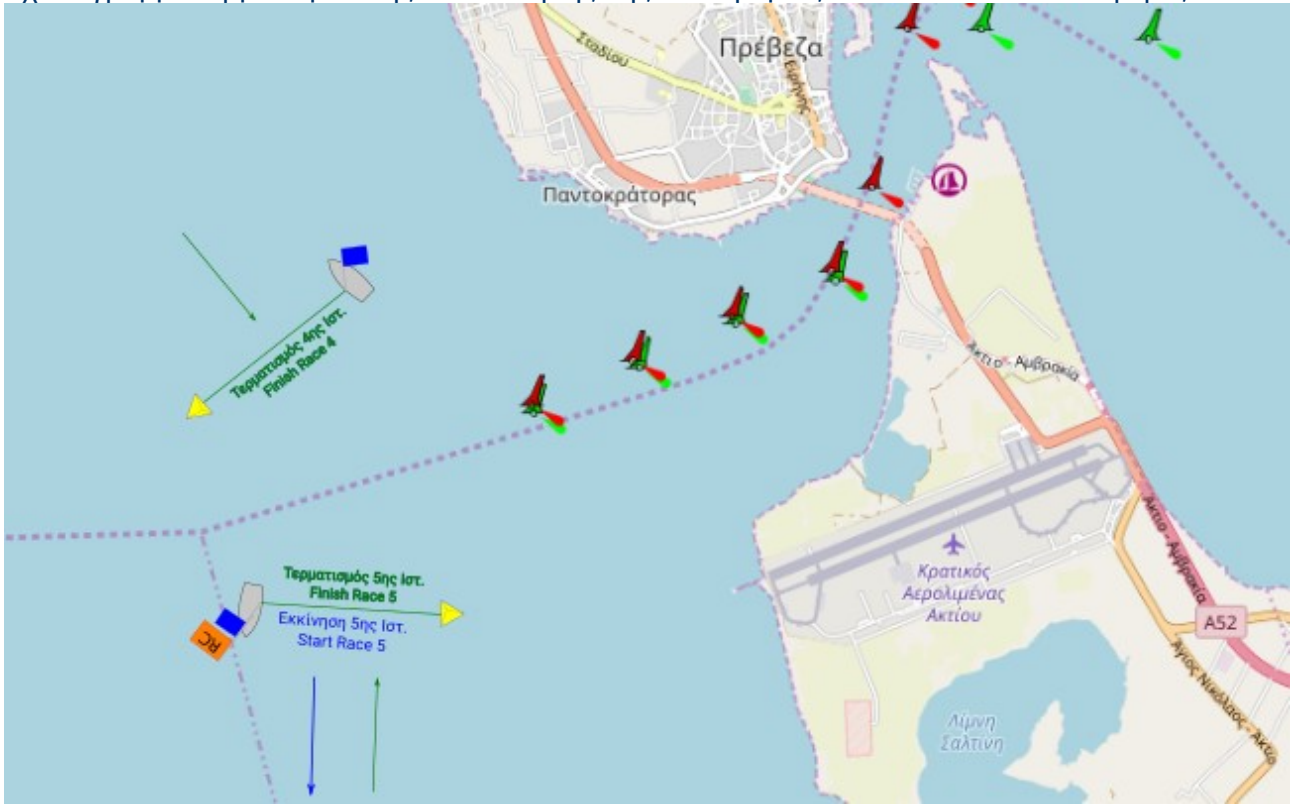

Course J: Start at Diaplo – Lagoudia to port – Finish at Lakka

Διαδρομή K: Εκκίνηση Διάπλο – Τερματισμός Λαγούδια

Course K: Start at Diaplo – Finish at Lagoudia

## Σχεδιαγράμματα τερματισμών της 3ης ιστιοδρομίας / Race 3 finish

Σχεδιάγραμμα εκκίνησης 4ης ιστιοδρομίας / Start of Race 4

Διαδρομή T: Εκκίνηση από Γάιο – Τερματισμός Πρέβεζα / Course T: Start at Gaios – Finish at Preveza

Διαδρομή R: Εκκίνηση από Δασκάλι – Τερματισμός Πρέβεζα / Course R: Start at Daskali – Finish at Preveza

Σχεδιάγραμμα τερματισμού 4ης και εκκίνησης 5ης ιστιοδρομίας / Start and Finish at Πρέβεζα

Σχεδιάγραμμα διαδρομής 5ης ιστιοδρομίας / Course of Race 5

Παράκτια Πρέβεζας / Coastal Preveza

Διαδρομή: Εκκίνηση – M1 αριστερά – M2 αριστερά – Τερματισμός

Course: Start – M1 to port – M2 to port – Finish