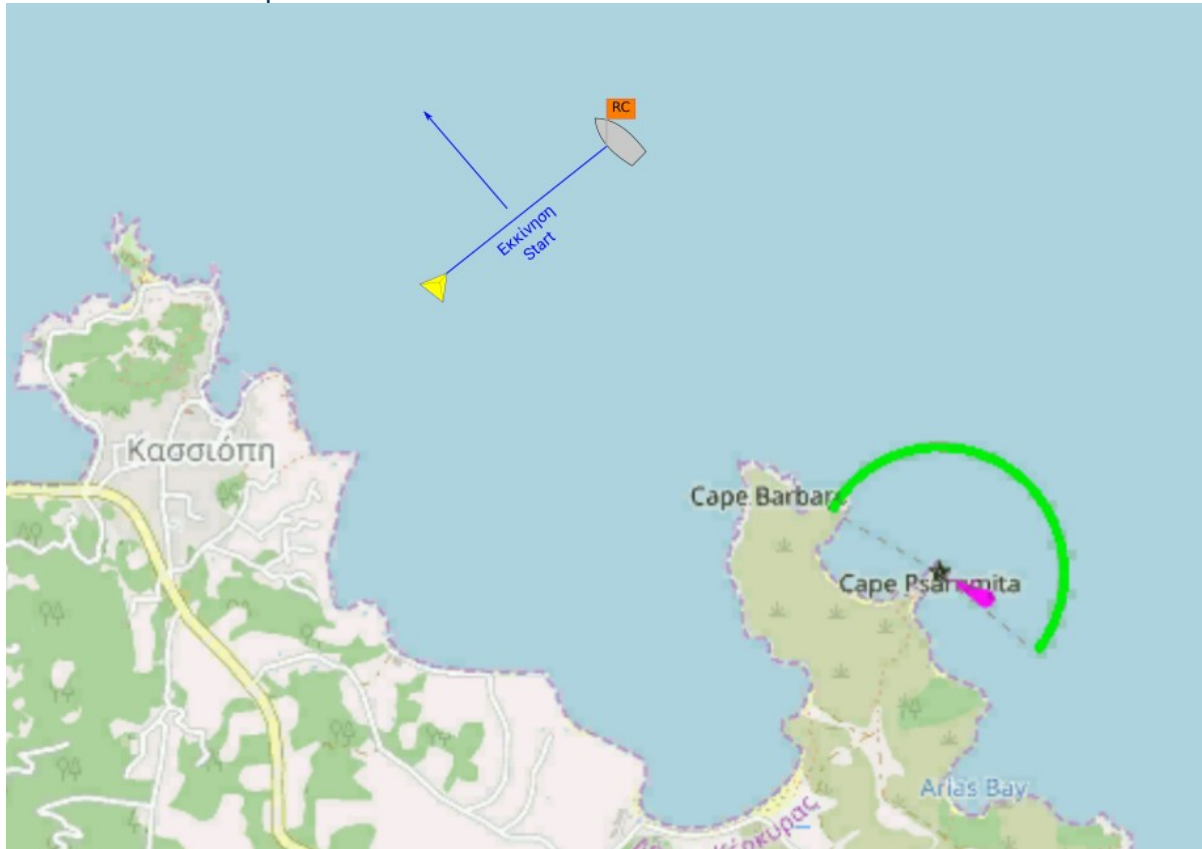

## Προσάρτημα A / Appendix A

Σχεδιάγραμμα 1ης Ιστιοδρομίας / Race 1 Diagram

Διαδρομή : Εκκίνηση από Κασσιώπη– Τερματισμός στην Ερικούσα

Course: Start at Kassiope – Finish at Erikoussa

## Σχεδιάγραμμα 2ης Ιστιοδρομίας / Race 1 Diagram

Παράκτια Διαποντίων νήσων / Coastal Diapontion Nison

Διαδρομή D: Εκκίνηση – M1 (Οθωνοί) αριστερά – M2 (Μαθράκι) αριστερά – Τερματισμός

Course D: Start – M1 (Othonoi) to port – M2 (Mathraki) to port – Finish

Διαδρομή E: Εκκίνηση – M2 Μαθράκι αριστερά – Τερματισμός

Course E: Start – M2 (Mathraki) to port – Finish

Διαδρομή W: Εκκίνηση – M3 (Ακ. Δράστης) αριστερά – Τερματισμός

Course W: Start – M3 (Ak. Drastis) to port – Finish

### Σχεδιάγραμμα εκκίνησης 3ης Ιστιοδρομίας / Race 3 Start

Διαδρομή F: Εκκίνηση Ερεικούσα – Διάπλο αριστερά – Λαγούδια αριστερά – Τερματισμός Λάκκα

Course F: Start at Erikoussa – Diaplo to port – Lagoudia to port – Finish at Lakka