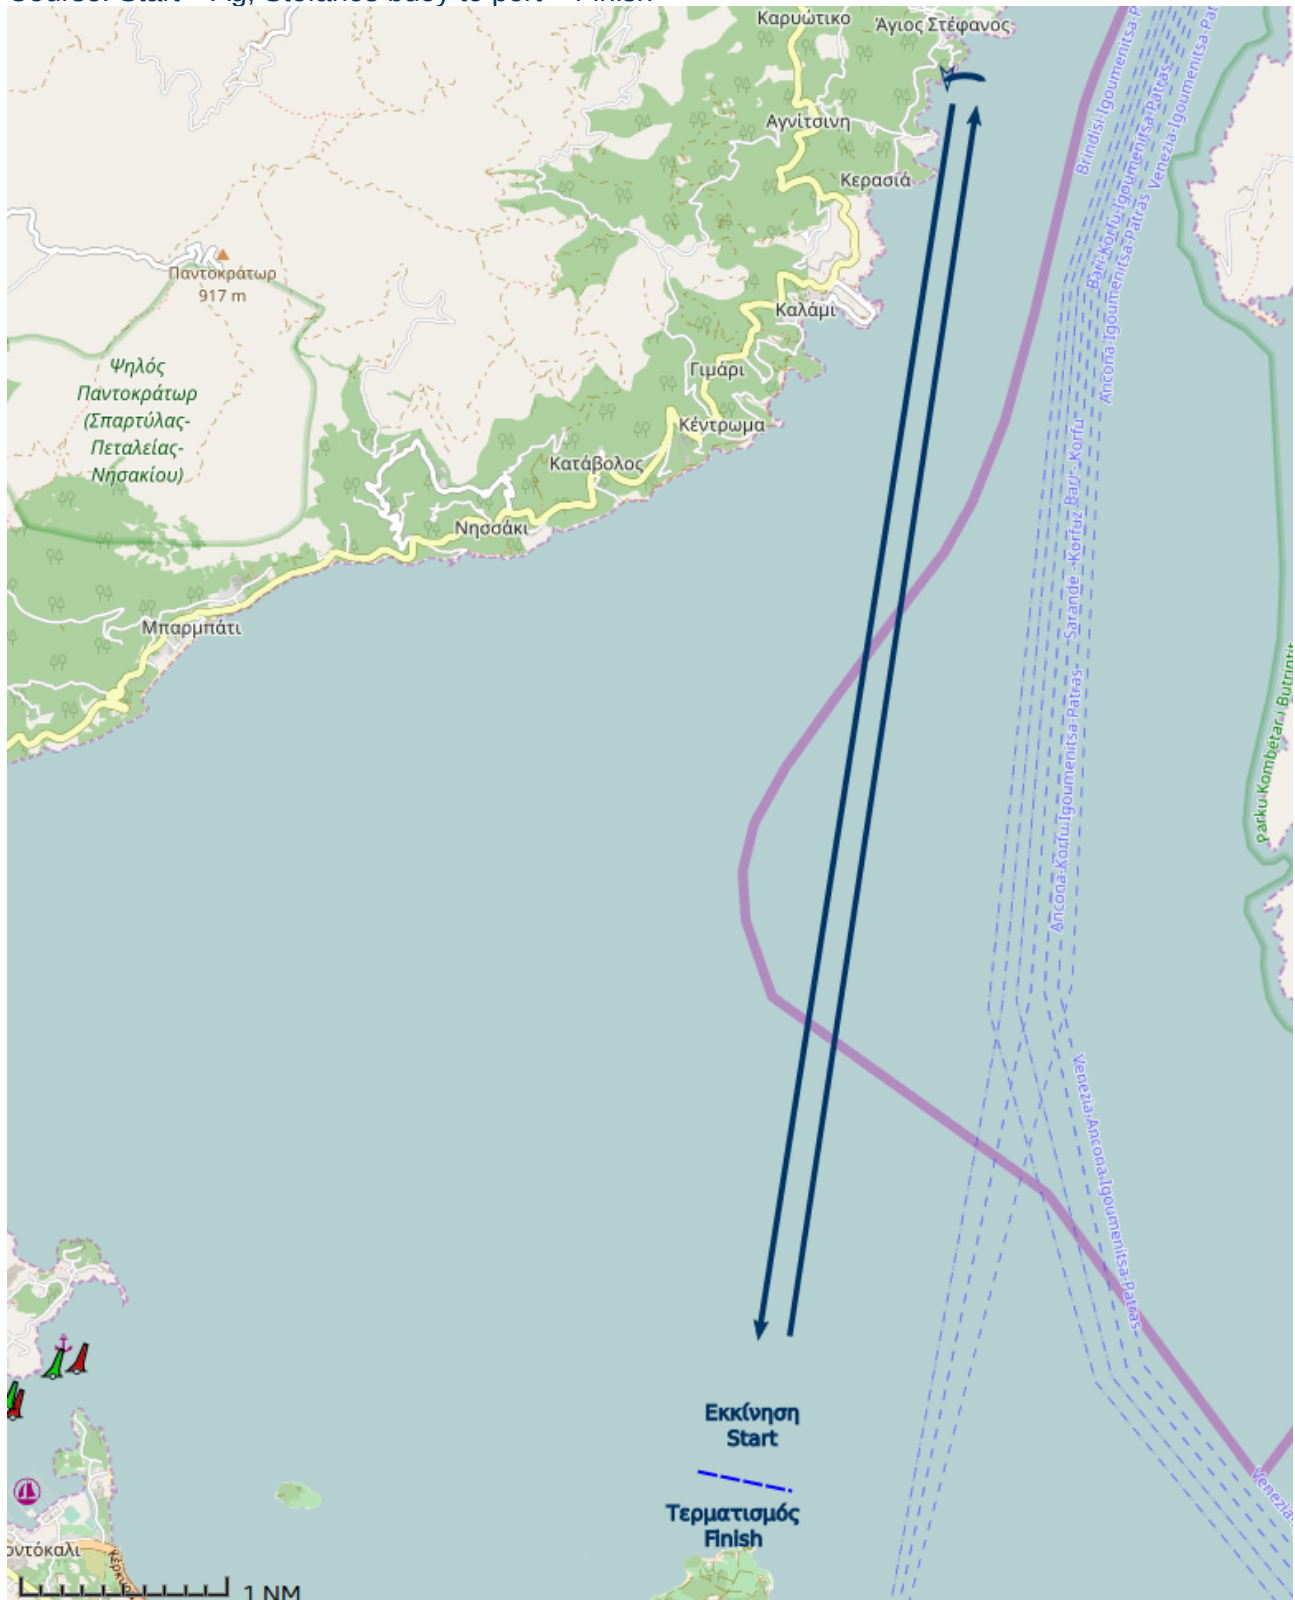

Προσάρτημα Α

Σχεδιάγραμμα 1ης Ιστιοδρομίας / Race 1 Diagram

Όρτσα Πρύμα / Windward - Leeward

Διαδρομή : Εκκίνηση – M1 – M1a – M2p ή M2s – M1 – M1a – Τερματισμός

Course: Start – M1 – M1a – M2p or M2s – M1 – M1a – Finish

Διεύθυνση ανέμου Wind Direction

Σχεδιάγραμμα 1ης Ιστιδρομίας / Race 1 Diagram

Παράκτια / Inshore

Διαδρομή: Εκκίνηση – ναύδετο Αγ. Στεφάνου αριστερά – Τερματισμός

Course: Start – Ag, Stefanos buoy to port – Finish

Σχεδιάγραμμα εκκίνησης 2ης Ιστιοδρομίας / Race 2 Start diagram

Σχεδιάγραμμα τερματισμού και εκκίνηση στο Γάιο / Start and Finish diagram at Gaios

Σχεδιάγραμμα τερματισμού και εκκίνησης στην Ιθάκη / Start and Finish at Ithaca

Σχεδιάγραμμα τερματισμού στο Ληξούρι / Finish at Lixouri