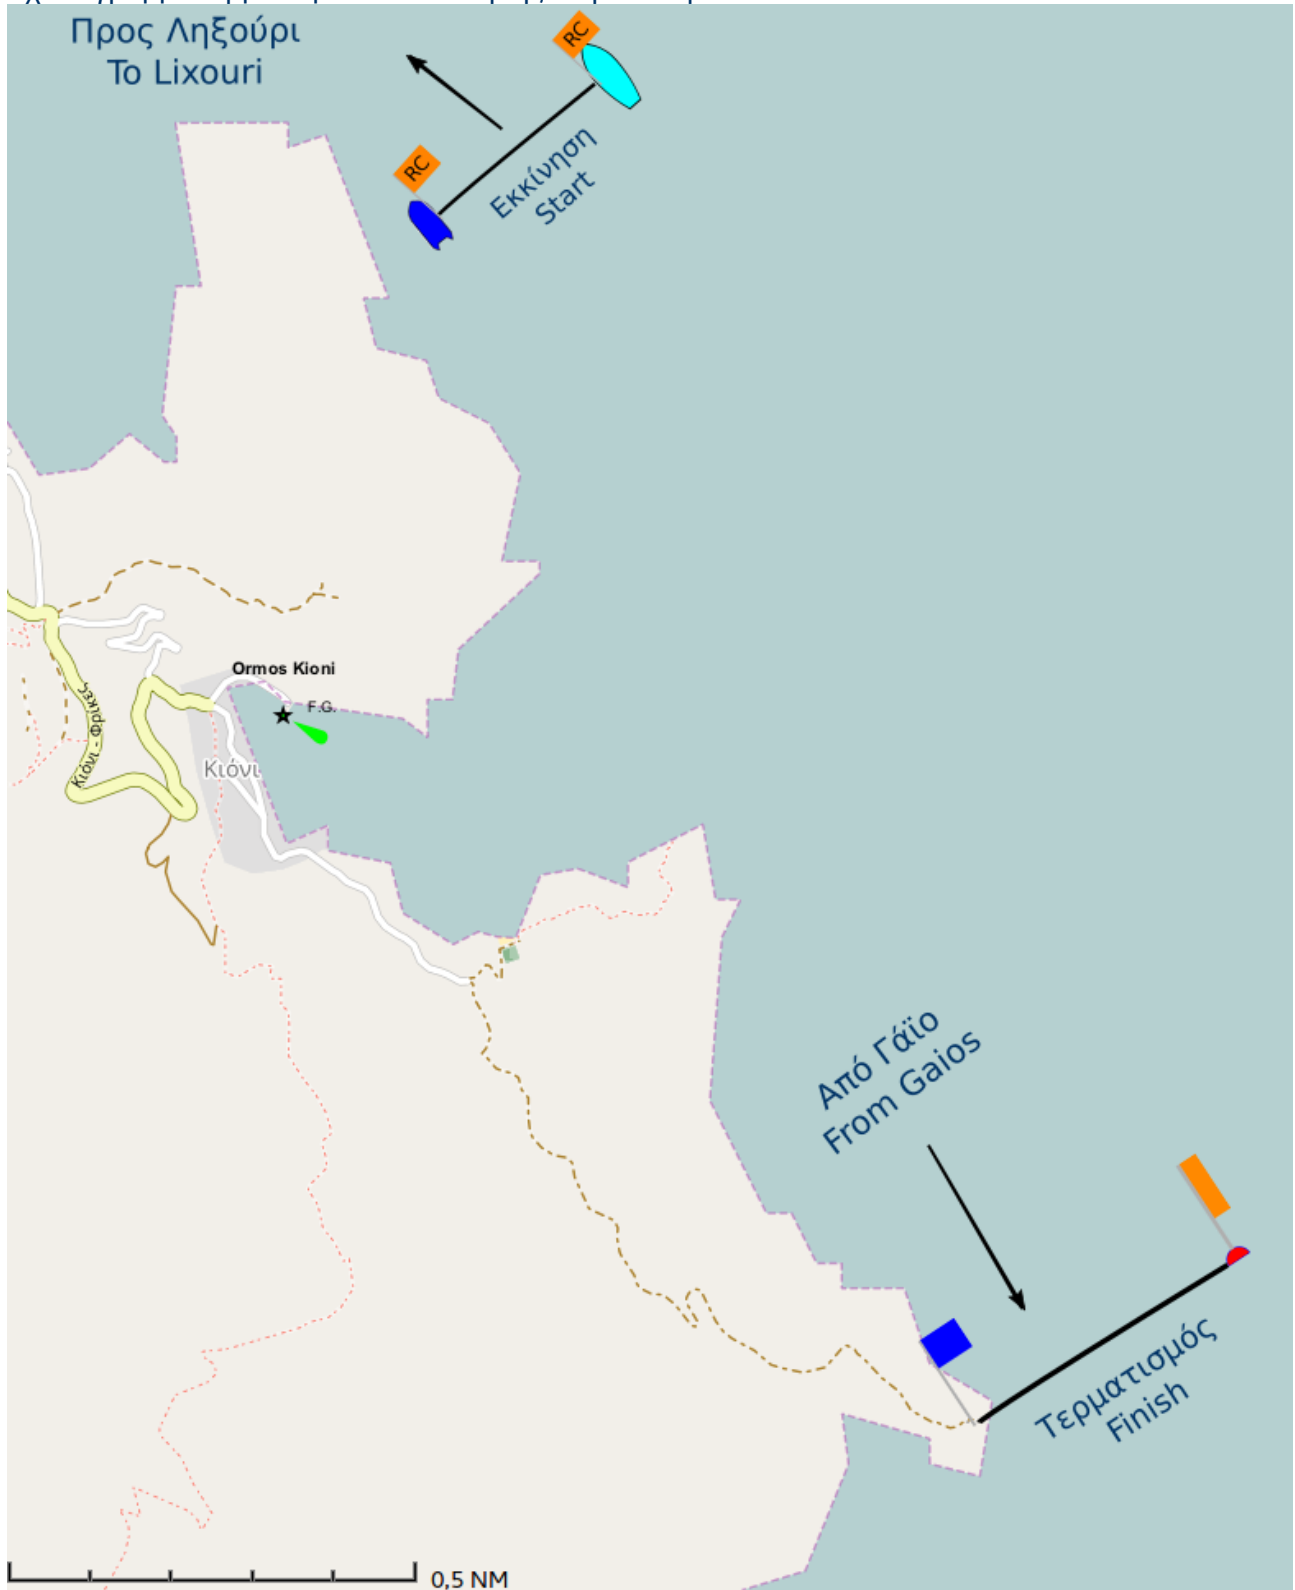

Προσάρτημα Α

Σχεδιάγραμμα 1ης Ιστιοδρομίας / Race 1 Diagram

Όρτσα Πρύμα / Windward - Leeward

Διαδρομή : Εκκίνηση – M1 – M1a – M2p ή M2s – M1 – M1a – Τερματισμός

Course: Start – M1 – M1a – M2p or M2s – M1 – M1a – Finish

Διεύθυνση ανέμου Wind Direction

Σχεδιάγραμμα 1ης Ιστιδρομίας / Race 1 Diagram

Παράκτια / Inshore

Διαδρομή: Εκκίνηση – ναύδετο Αγ. Στεφάνου αριστερά – Τερματισμός

Course: Start – Ag, Stefanos buoy to port – Finish

Σχεδιάγραμμα εκκίνησης 2ης Ιστιοδρομίας / Race 2 Start diagram

Σχεδιάγραμμα τερματισμού και εκκίνηση στο Γάιο / Start and Finish diagram at Gaios

Σχεδιάγραμμα τερματισμού και εκκίνησης στην Ιθάκη / Start and Finish at Ithaca

Σχεδιάγραμμα τερματισμού στο Ληξούρι / Finish at Lixouri