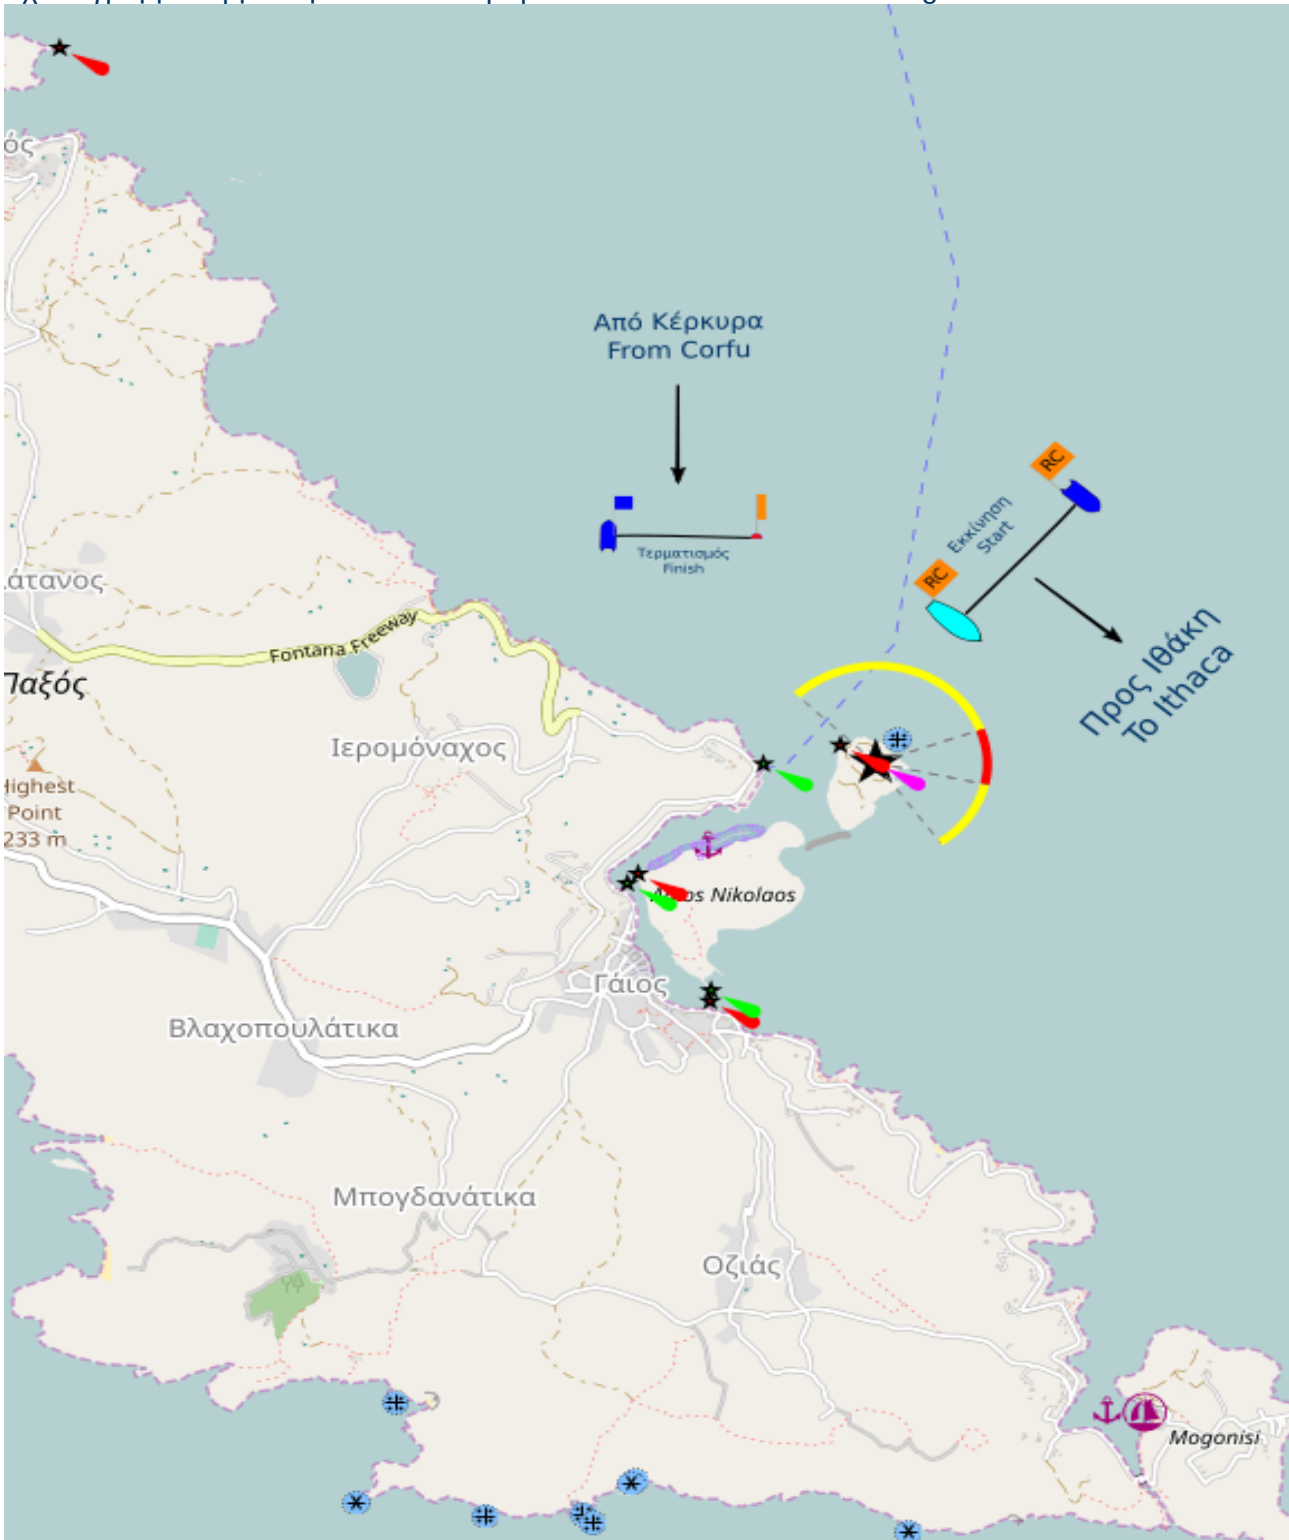

Προσάρτημα Α

Σχεδιάγραμμα 1ης Ιστιοδρομίας / Race 1 Diagram

Όρτσα Πρύμα / Windward - Leeward

Διαδρομή : Εκκίνηση – M1 – M1a – M2p ή M2s – M1 – M1a – Τερματισμός

Course: Start – M1 – M1a – M2p or M2s – M1 – M1a – Finish

Διεύθυνση ανέμου Wind Direction

Σχεδιάγραμμα 1ης Ιστιδρομίας / Race 1 Diagram

Παράκτια / Inshore

Διαδρομή: Εκκίνηση – ναύδετο Αγ. Στεφάνου αριστερά – Τερματισμός

Course: Start – Ag, Stefanos buoy to port – Finish

Σχεδιάγραμμα εκκίνησης 2ης Ιστιοδρομίας / Race 2 Start diagram

Σχεδιάγραμμα τερματισμού και εκκίνηση στο Γάιο / Start and Finish diagram at Gaios

Σχεδιάγραμμα τερματισμού και εκκίνησης στην Ιθάκη / Start and Finish at Ithaca

Σχεδιάγραμμα τερματισμού στο Ληξούρι / Finish at Lixouri